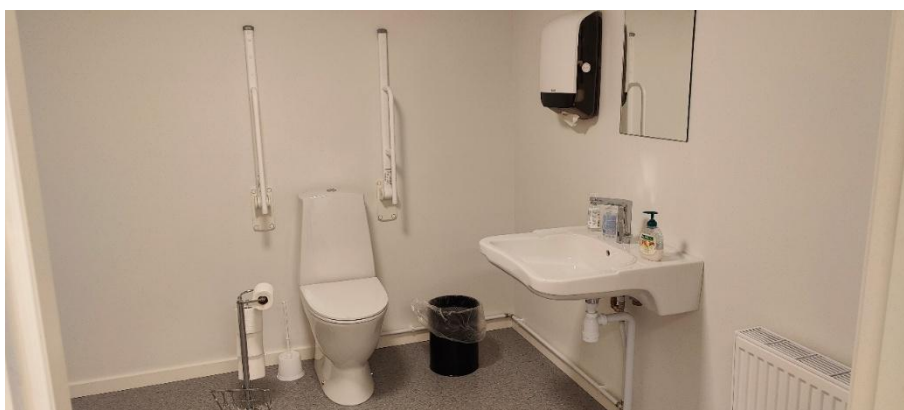

Billeder fra lokalerne i Klemensker Fælleshus. (udkast)

Stisystem og indgangsdør.

Entre.

Kombineret toilet for herre/dame/handikapvenlig.

Køkkenfaciliteter.

Mødested 1 med 2 borde og 12 stole.

Mødested 2 med 5 borde og 10 stole.

Stort mødelokale med 10 borde og 40 stole + stort TV med HDMI-kabel.